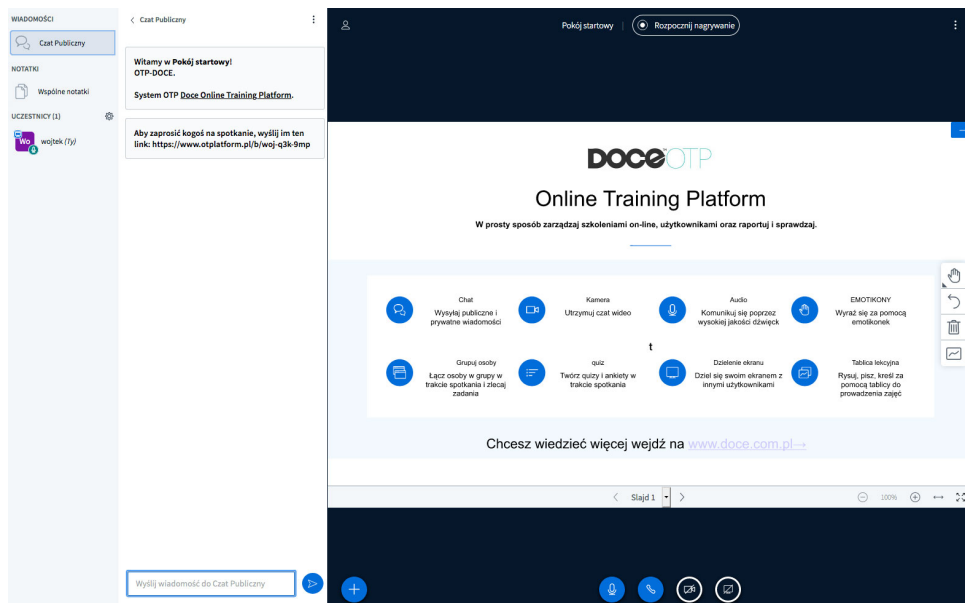

OKNO SZKOLENIA ORAZ ZARZĄDZANIE

W oknie szkolenia, w bardzo przejrzysty sposób mamy podane możliwości jak i wszelkie informacje niezbędne do przeprowadzenia szkolenia, zarówno jako słuchacz ale i jako prowadzący.

Możliwości platformy:

- Czat video
- Czat tekstowy
- Dzielenie się plikami
- Tablica do pisania
- Nagrywanie szkoleń
- Dzielenie się ekranem
- Grupowanie uczestników

Pokój startowy

11 Sesje | 0 Nagrania ze spotkania.

Zaproś uczestników

<https://www.otplatform.pl/b/woj-q3k-9mp>

Kopijuj

Start

Pokój startowy

Ostatnia sesja dn. Marzec 24, 2020

Pokój do nagrań

Ostatnia sesja dn. Marzec 24, 2020

Stwórz spotkanie

Nagrania ze spotkania.

Szukaj...

IMIĘ	MINIATURY	DŁUGOŚĆ	UŻYTKOWNICY	WIDOCZNOŚĆ	FORMATY
To spotkanie nie ma nagrań.